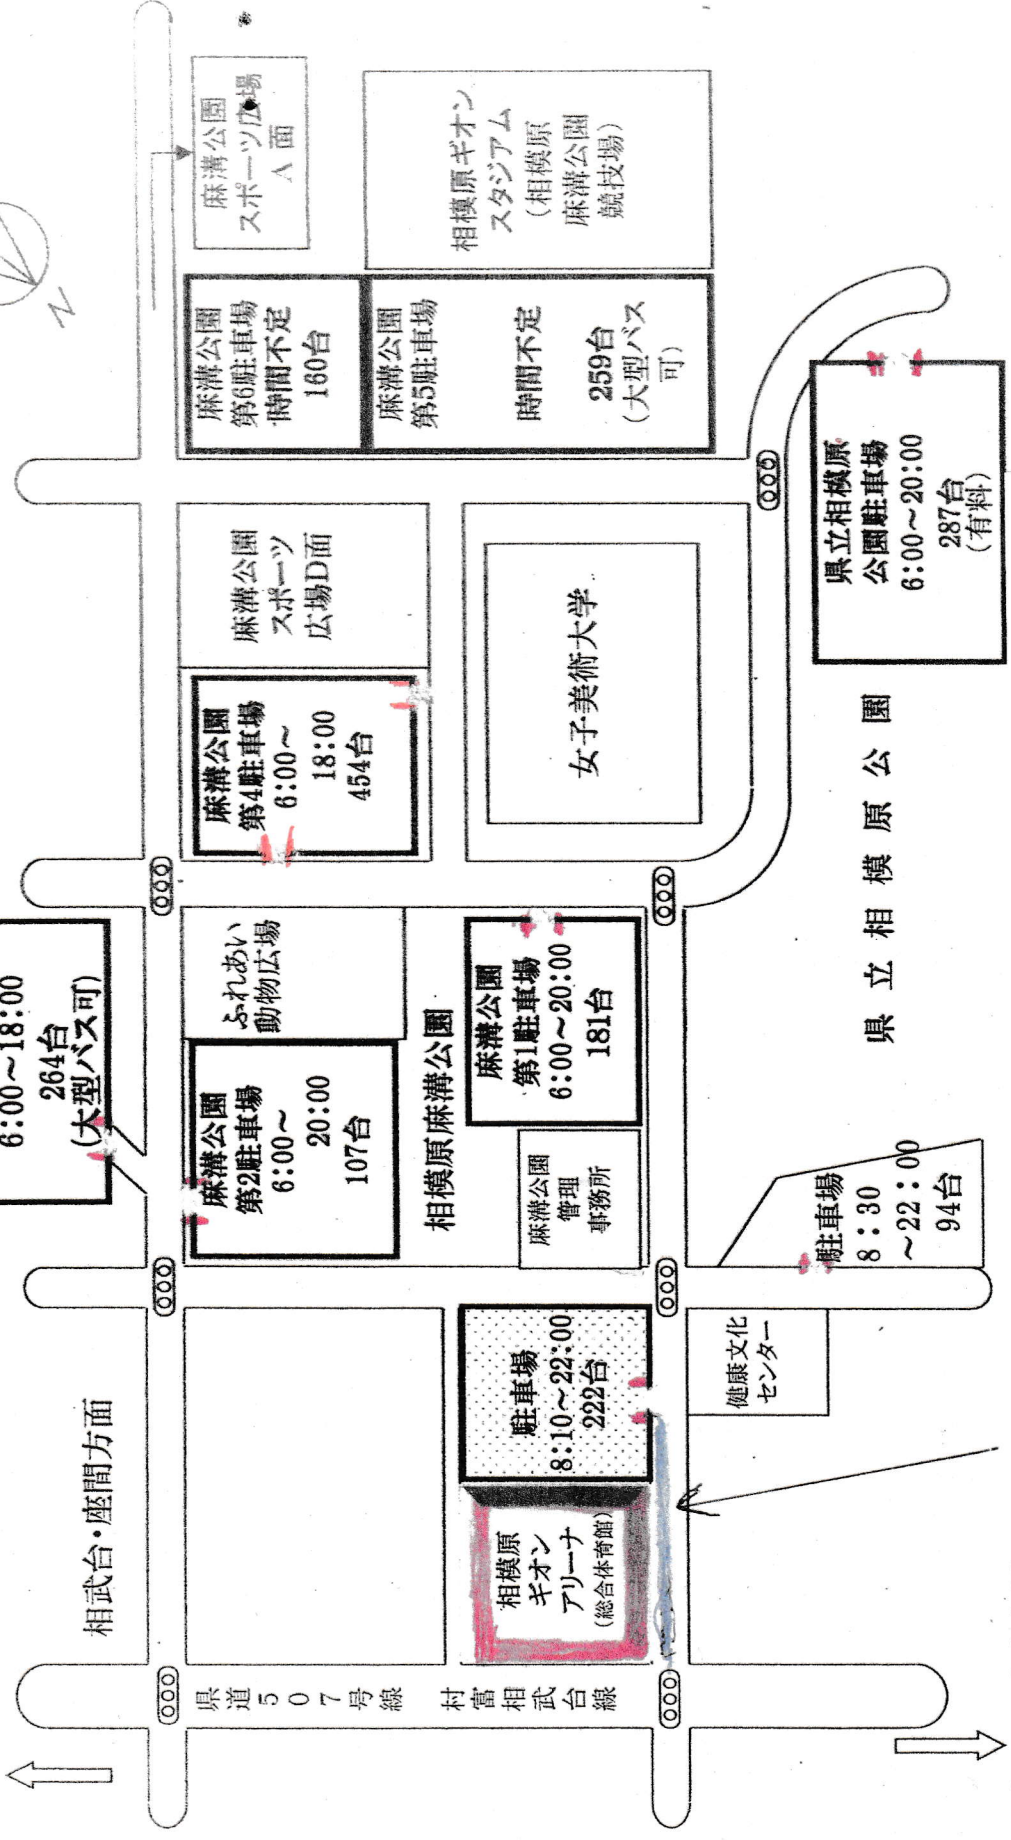

駐車場案内図

市役所・中央方面

8:10前にギオンアリーナの前の道路に並んで待つことはできません
(ご協力ください)