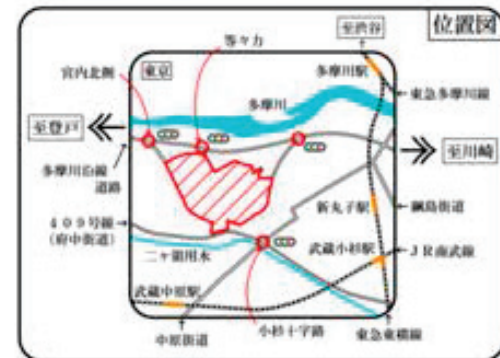

等々力緑地MAP

凡例

WC	トイレ
売	売店
★	遊具
♀	バス停
⇄	施設出入口

🚗 駐車場料金 🚗

	台数	時間		料金	
		普通車	バス	普通車	バス
中央	135	5:00~ 22:00		2H以内 400円	
東	158				
市民ミュージアム前	323	出は 24時間可	8:30~ 17:00	超過 30分毎 50円	2H以内 1,000円 超過 30分毎 250円
南	71			24時間	

SCALE : 1/4,000