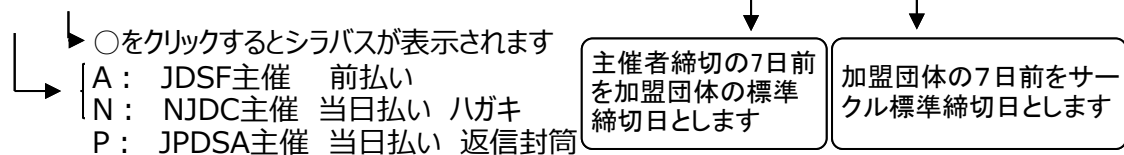

3月開催の競技会の申込締切日について

新年度（2018年）の持ち級で申込み願います

1月5日

- ① この表は、2018年度JDSF公認競技会日程表から関東甲信越・静岡分を切り出して、締切日の情報を追加したものです。
- ② 加盟団体（支部）の標準締切日は、主催者締切日の7日前とします。
- ③ サークル標準締切日は、②加盟団体締切日の7日前としていますが、サークルごとに異なる場合があります。
- ④ この表の掲載日以降に、競技会の開催が追加される場合がありますのでご注意願います。

3月																															
開催月日	公認番号	団体	シラバス	大会名称	主催者締切日	加盟団体締切日	サークル標準締切日	A級	B級	C級	D級	N級	1級	2級	3級	S級	S級	S級	S級	M級	M級	M級	M級	G級	G級	G級	G級	R級	R級	R級	R級
3月4日(日)	180301	A	○	第27回江東DS大会	2月26日	2月19日	2月12日(月)				1		1							1	1			1	1			S			
3月4日(日)	180308	A	○	第33回山梨県DS大会	2月5日	1月29日	1月22日(月)	1	1	1	1									1				1							
3月4日(日)	180307	P	○	JPDSA東部総局「JDSF統一級DS競技会」	2月18日	2月11日	2月4日(日)		1	1	1	1								1	1			S	S			S			
3月4日(日)	180329	N	○	NJDCダンス競技会	2月10日	2月3日	1月27日(土)	1		1	1	1								1	1			1	1						
3月11日(日)	180315	P	○	熱海市市長杯JPカップ静岡ダンス競技大会	2月18日	2月11日	2月4日(日)	1	1	1	1	1				1				1				1							
3月18日(日)	180303	A	○	第30回小平市DS大会	2月23日	2月16日	2月9日(金)			1										1	1			1	1			1			
3月18日(日)	180304	A	○	第26回埼玉県南支部DS大会	2月28日	2月21日	2月14日(水)	1		1	1									1	1			1	1						
3月18日(日)	180310	A	○	第36回栃木県DS競技大会	2月20日	2月13日	2月6日(火)	1	1	1	1		1							1	1										
3月18日(日)	180313	P	○	第20回ジャルダンカップダンス大会	2月25日	2月18日	2月11日(日)	1		1	1									1				1							
3月21日(水)	180311	A	○	第66回湘南DS競技大会	2月24日	2月17日	2月10日(土)			1	1		1	1												1					
3月21日(水)	180322	A	○	第33回杉並区DS大会	2月28日	2月21日	2月14日(水)			1			1	1						1					1						
3月25日(日)	180305	A	○	第28回千葉南支部DS競技大会	3月5日	2月26日	2月19日(月)			2			1	1						1				1							
3月25日(日)	180318	A	○	第23回静岡市DS大会	2月26日	2月19日	2月12日(月)																								
3月25日(日)	180321	A	○	第1回PD関東甲信越ブロックDS選手権	3月5日	2月26日	2月19日(月)	1	1	1	1	1								1				1							

- (1) 競技会によっては、返信用の封筒またはハガキが必要です。詳しくはシラバスを参照願います。
- (2) カップル登録した相手と出場する場合は、選手登録証の貼付は男性のみでOK。
- (3) A4サイズ申込書の振込控貼付欄の所へは振込控は貼付けないで下さい。
- (4) 太字の競技会は、神奈川県下のDS連盟が主催する競技会です。
  積極的にかつ優先的に出場するようご協力をお願いいたします。(各サークルにて確認願います)
- (5) 2018年版の出場申込書を使用し、リーダーのサークルから申し込んでください。